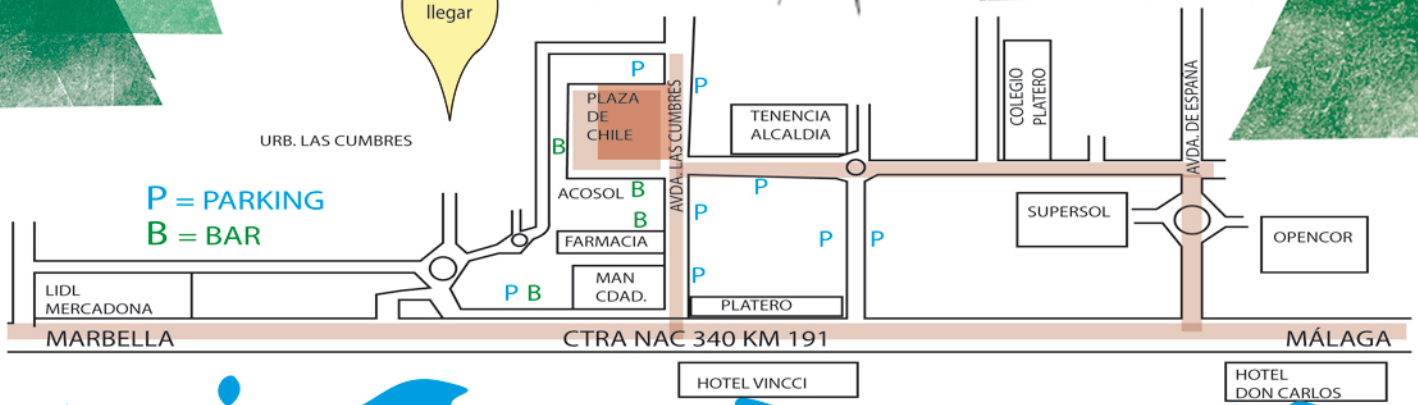

10.12.11 11:00h
plaza Chile

2º Bazar Elviria de navidad

Cómo llegar

P = PARKING
B = BAR

MARBELLA

CTRA NAC 340 KM 191

MÁLAGA